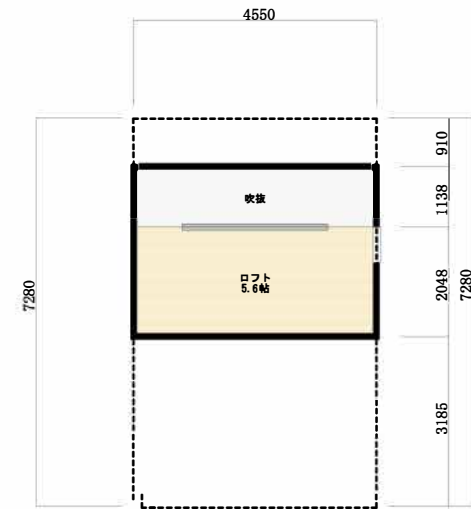

2.5間x4間 20坪タイプ 20B

	Designed by	Project Name	Date
	Checked by		Scale
		森の家 シンプルスタイル 20B	No.

2.5間x4間 20坪タイプ

1階床面積 10坪 33.12㎡

2階床面積 10坪 33.12㎡

ロフト面積 2.8坪 9.31㎡

太陽光発電量 約3KW

1階平面図

2階平面図

ロフト平面図

Designed by

Checked by

Project Name

森の家 シンプルスタイル 20B

Date

Scale